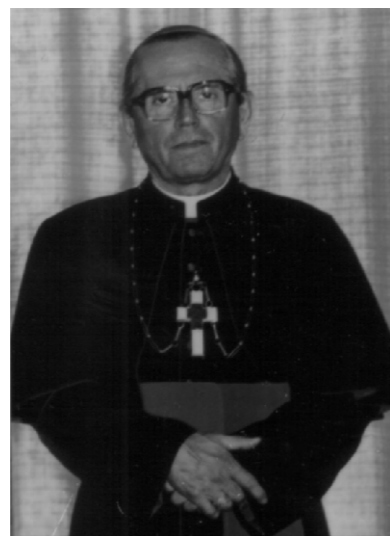

Alba Iulia, 4.X.'80: P.S. Ioan Dragomir,
P. János Szöke, P. Emil Riti, P.S. Alexandru Todea

București, 13.VI.'85:
P.S. Emil și M. Maria Ionela

Ariniș, '85: Înmormântarea
I.P.S. Ioan Dragomir; Pr. Liviu Truțașiu,
Pr. Gheorghe Marian, P.S. Emil Riti