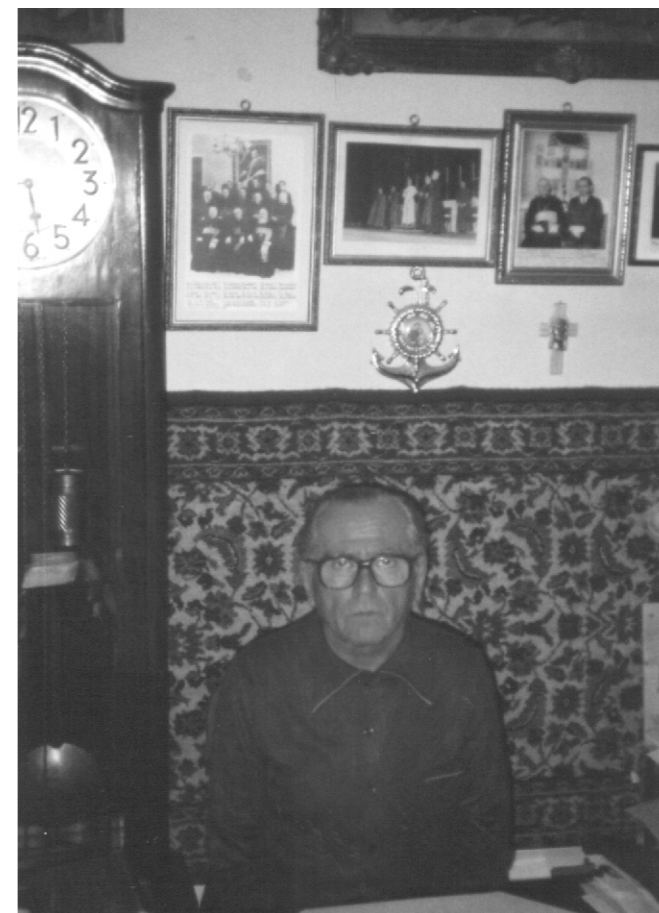

Episcopul EMIL RITI (1926-2006)

Tentativa unei recuperări istoriografice
(cu documente inedite)

Editura NAPOCA STAR